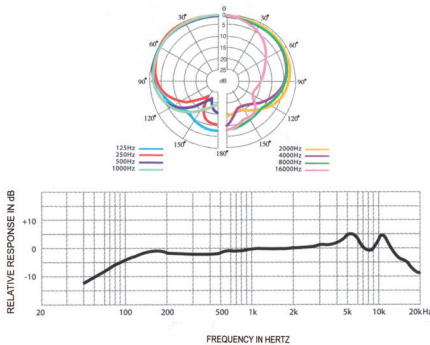

Linea Intermedia

El modelo inalámbrico Krieg® K8038 tiene la característica de escanear frecuencias disponibles, 99 canales prefijados y se dispone de hasta 560 frecuencias. Sincronización con el receptor, vía puerto infrarojo (IR) .

Este modelo ofrece la posibilidad de usar los accesorios de ampliación KTR1 (convertidor de micrófono alámbrico a inalámbrico) y el KHD1 (diadema inalámbrica).

| Modelos | Código |
|-----------------------------|--------|
| SET K8038 (Tx doble) - (Rx) | 980423 |

K8038

| | |
|--------------------------|-------------------------------------|
| Frecuencia de trabajo: | UHF 700-990 MHz |
| Potencia del transmisor: | 30 mW |
| Cápsula: | Dinámico |
| Patrón Polar: | Cardioide |
| Suministro de energía: | 3V Batería tipo AA (2 pzas. x 1.5V) |

K8038 Receptor

| | |
|------------------------------|---|
| Consumo de energía: | 2W |
| Sensibilidad de recepción: | 5 dB / μ V |
| Margen de ajuste de volumen: | $-\infty$ +6dB |
| Salida de audio: | (2) Balanceada XLR por canal (1) No balanceadas plug 6.3 (mix) |
| Distancia ideal: | 50 mts. |
| Dimensiones(WxHxD): | 205 X 45 X 170 mm |